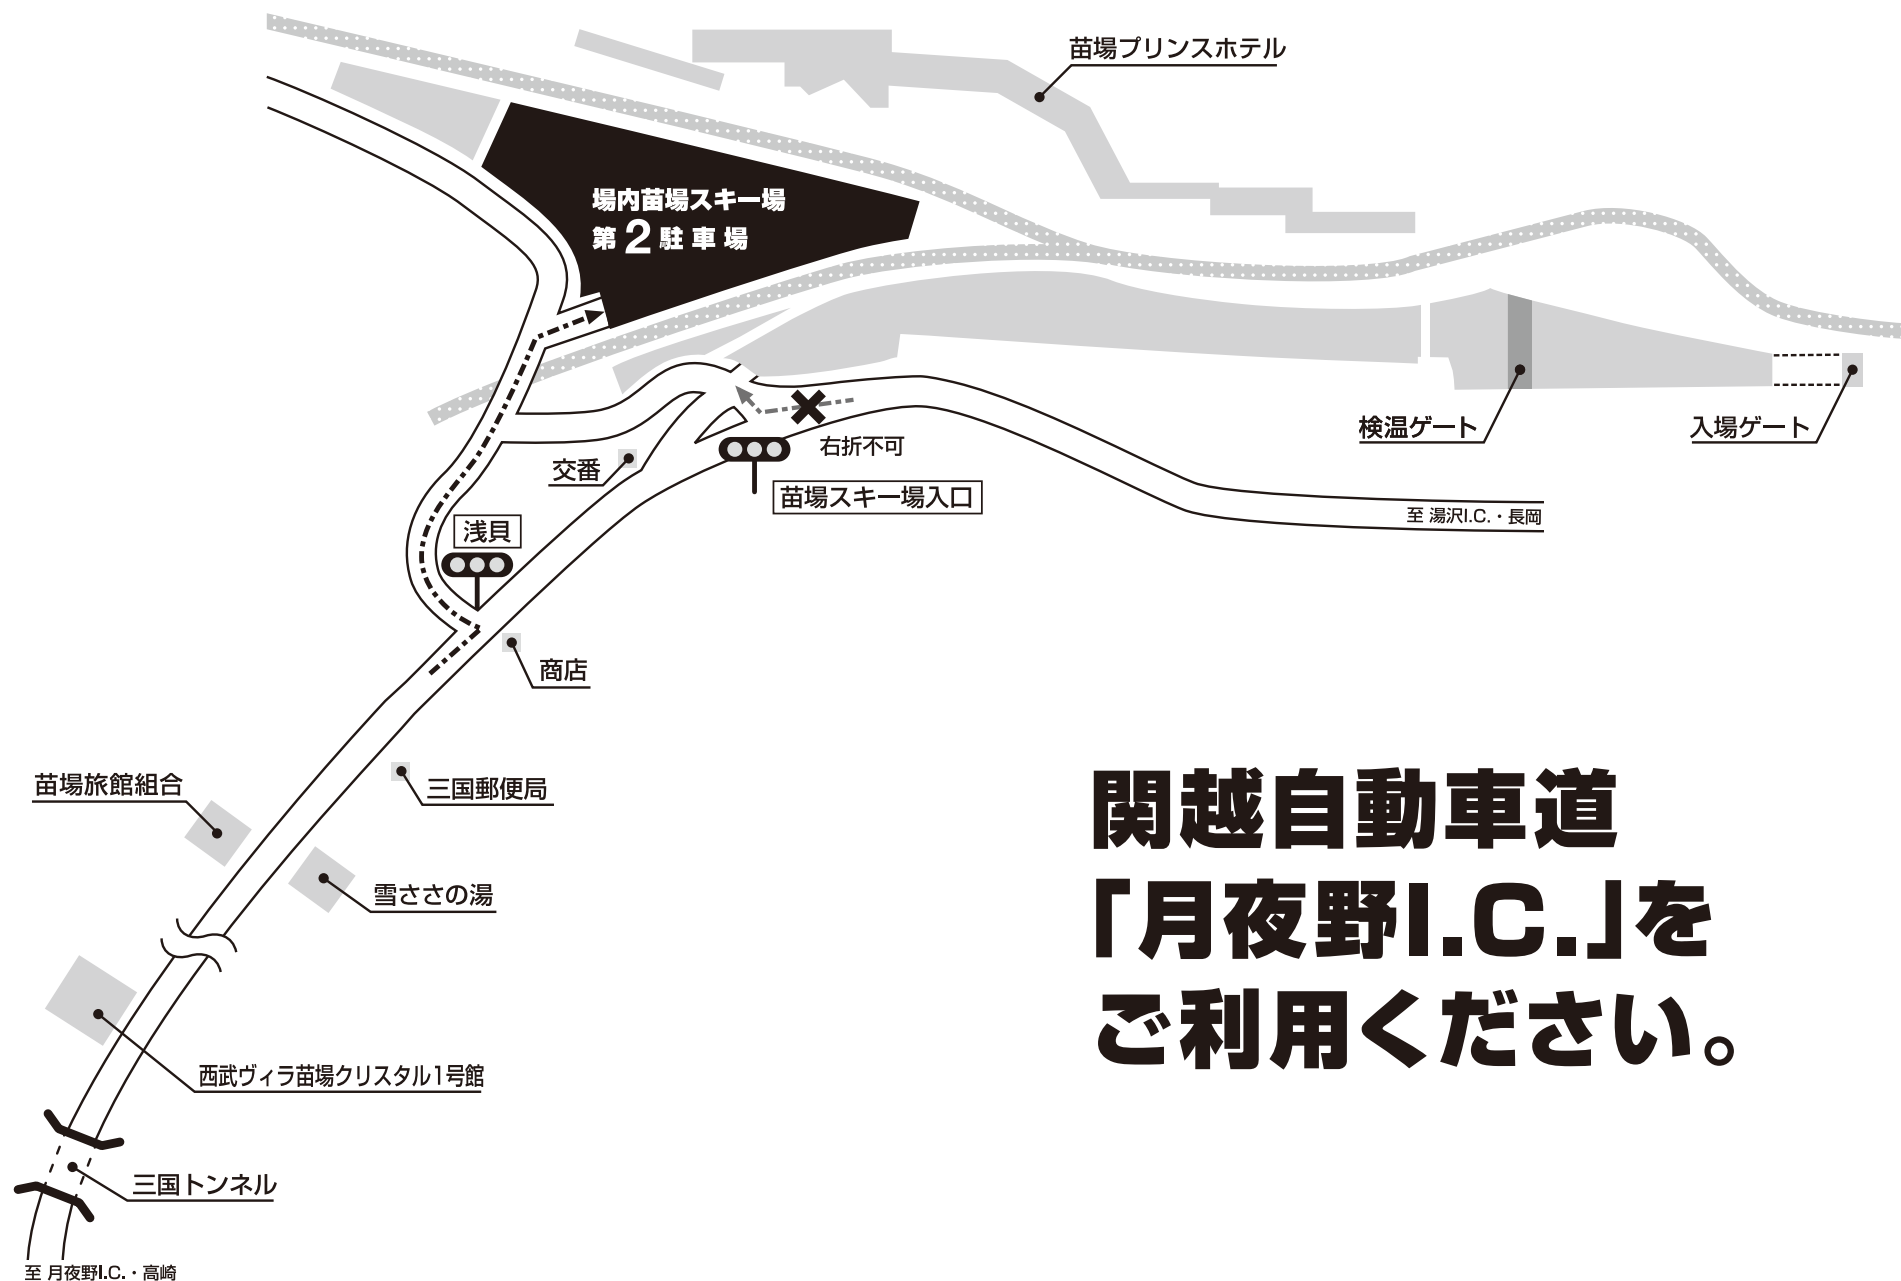

▶ 場内第2駐車証 MAP

SMASH go round
FUJI ROCK FESTIVAL'21

関越自動車道
「月夜野I.C.」を
ご利用ください。

▶みつまた駐車証 MAP

SMASH go round
FUJI ROCK FESTIVAL'21

**関越自動車道「湯沢I.C.」を
ご利用ください。(湯沢I.C.より約8km)**