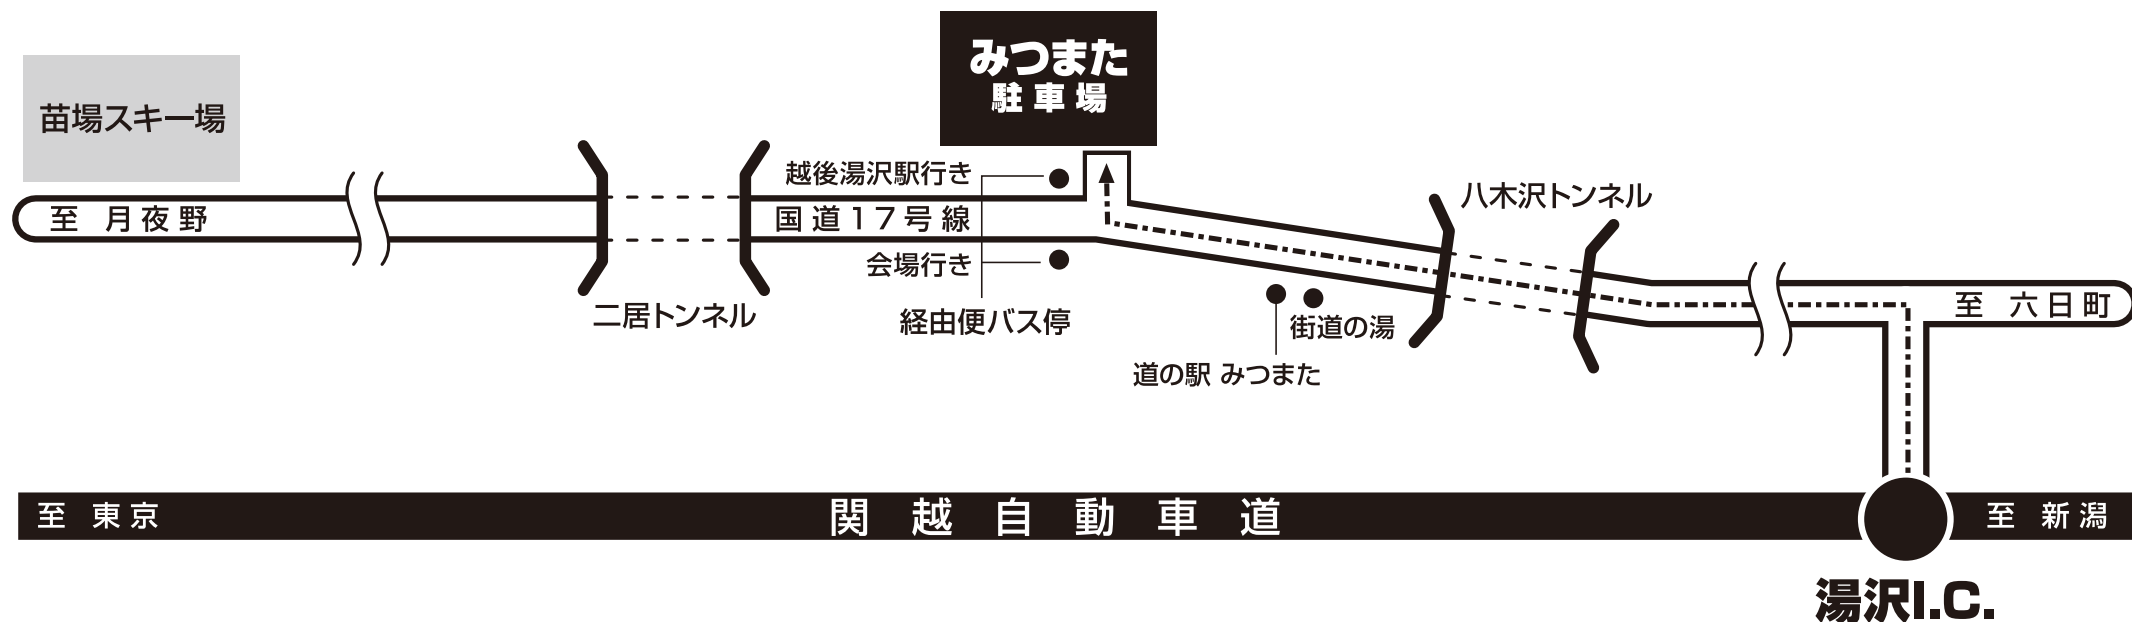

▶ 場内第2駐車証 MAP

SMASH go round
FUJI ROCK FESTIVAL'21

関越自動車道
「月夜野I.C.」を
ご利用ください。

▶みつまた駐車証 MAP

SMASH go round
FUJI ROCK FESTIVAL'21

**関越自動車道「湯沢I.C.」を
ご利用ください。(湯沢I.C.より約8km)**