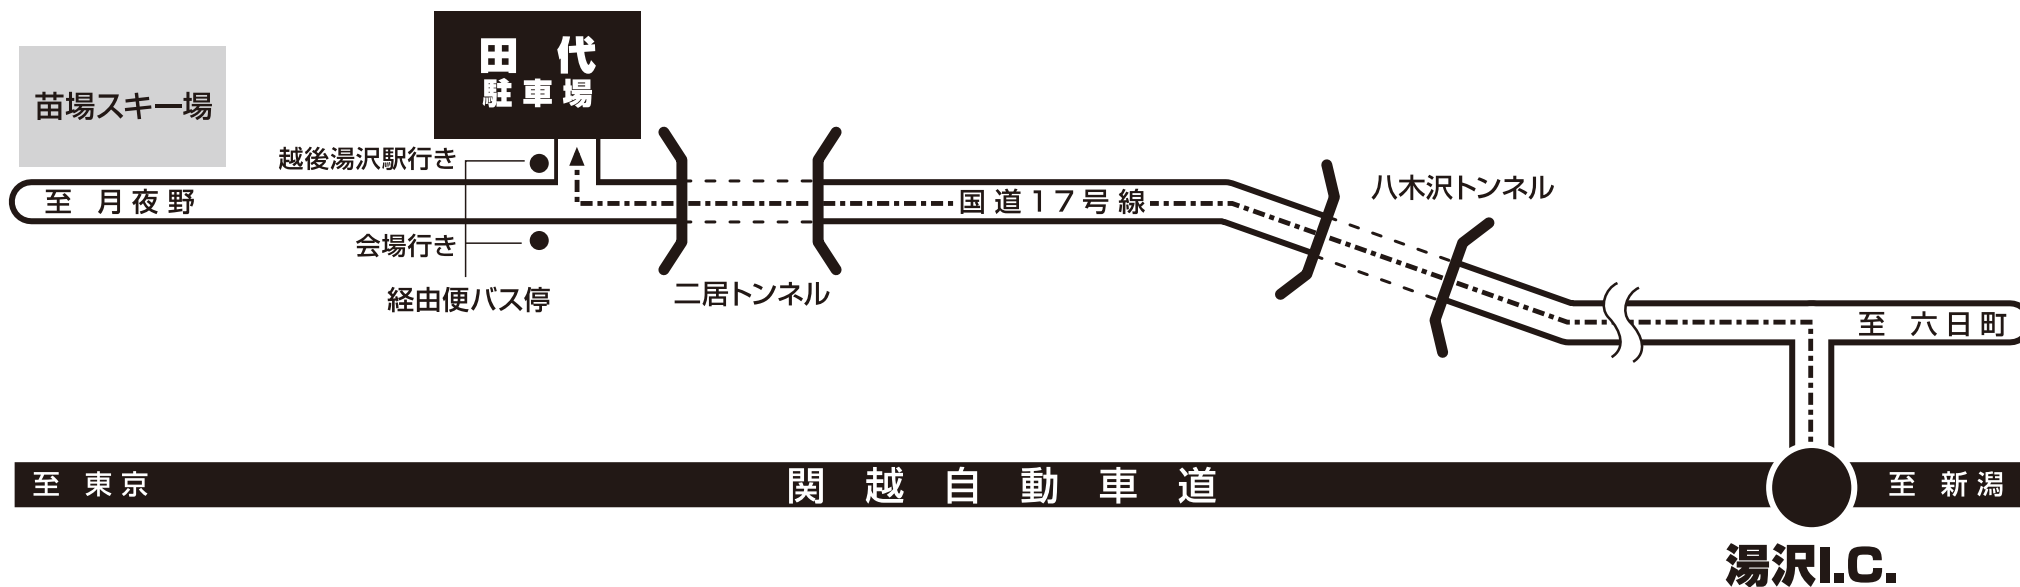

▶ 浅貝駐車場MAP

SMASH go round
FUJI ROCK FESTIVAL'19

**関越自動車道「月夜野I.C.」を
ご利用ください。**

▶ 神立駐車場MAP

SMASH go round
FUJI ROCK FESTIVAL'19

関越自動車道「湯沢I.C.」をご利用ください。(湯沢I.C.より約3分)

▶ 田代駐車場MAP

SMASH go round
FUJI ROCK FESTIVAL'19

関越自動車道「湯沢I.C.」をご利用ください。(湯沢I.C.より約15km)