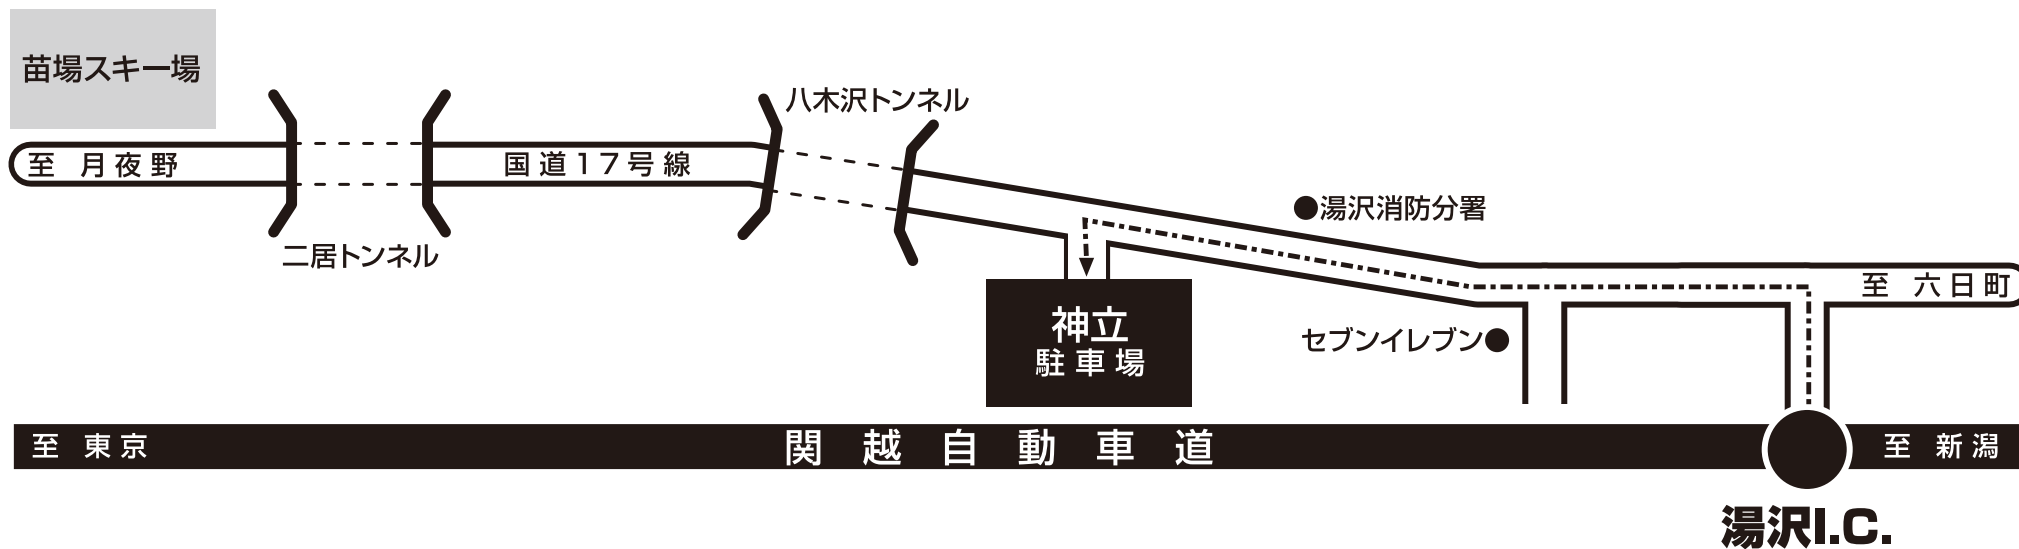

▶ 浅貝駐車場MAP

SMASH go round
FUJI ROCK FESTIVAL'19

**関越自動車道「月夜野I.C.」を
ご利用ください。**

▶ 神立駐車場MAP

SMASH go round
FUJI ROCK FESTIVAL'19

関越自動車道「湯沢I.C.」をご利用ください。(湯沢I.C.より約3分)

▶ 田代駐車場MAP

SMASH go round
FUJI ROCK FESTIVAL'19

関越自動車道「湯沢I.C.」をご利用ください。(湯沢I.C.より約15km)